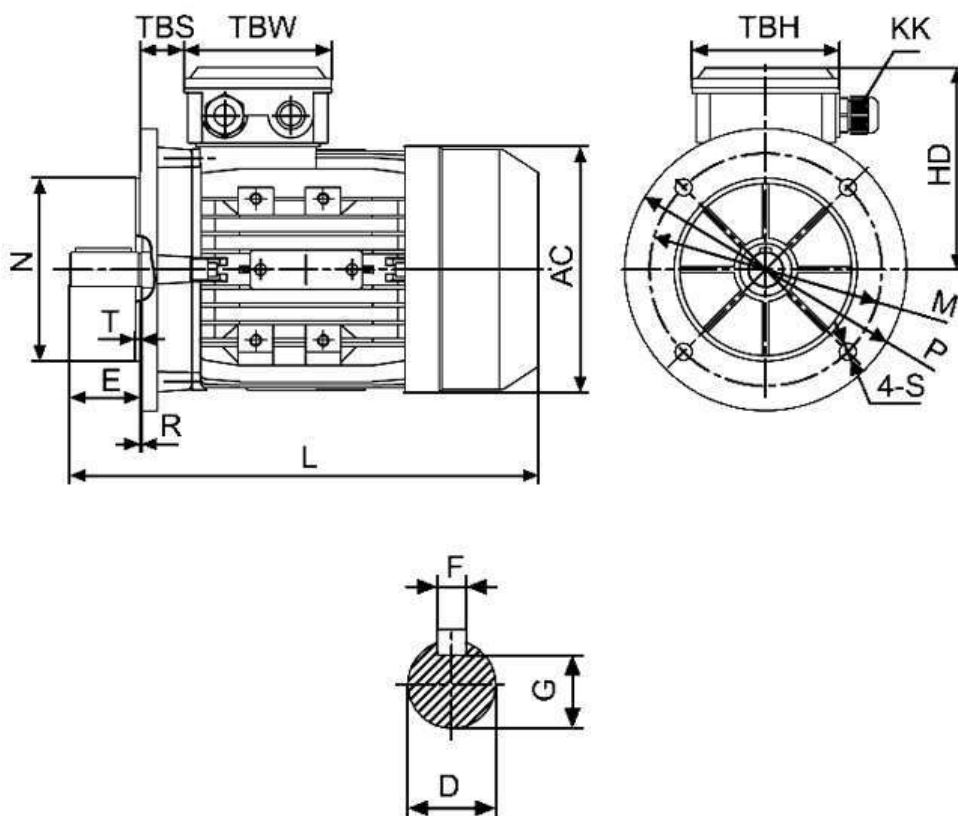

Спецификация на электродвигатель АТ 63В-0,18-4Р-В5

Технические характеристики

Код обозначения	Мощность, (кВт)	Напряжение, (В)	Сила тока, (А)	Обороты, (об/мин)	КПД, (%)	Cosφ	Момент, (Nm)	Масса, (кг)
АТ 63В-4	0,18	220/380	1,12/0,66	1350	64	0,66	1,28	4,5

Габаритные и присоединительные размеры

IM B5 большой фланец

Габарит	Присоединительные размеры(мм)															Габаритные размеры(мм)				
											IM B5									
	A	B	C	D	E	F	G	H	K	M	N	P	R	S	T	AA	AC	HD	AD	L
63	100	80	40	11	23	4	8,5	63	7	115	95	140	0	10	3.0	130	130	115	165	230