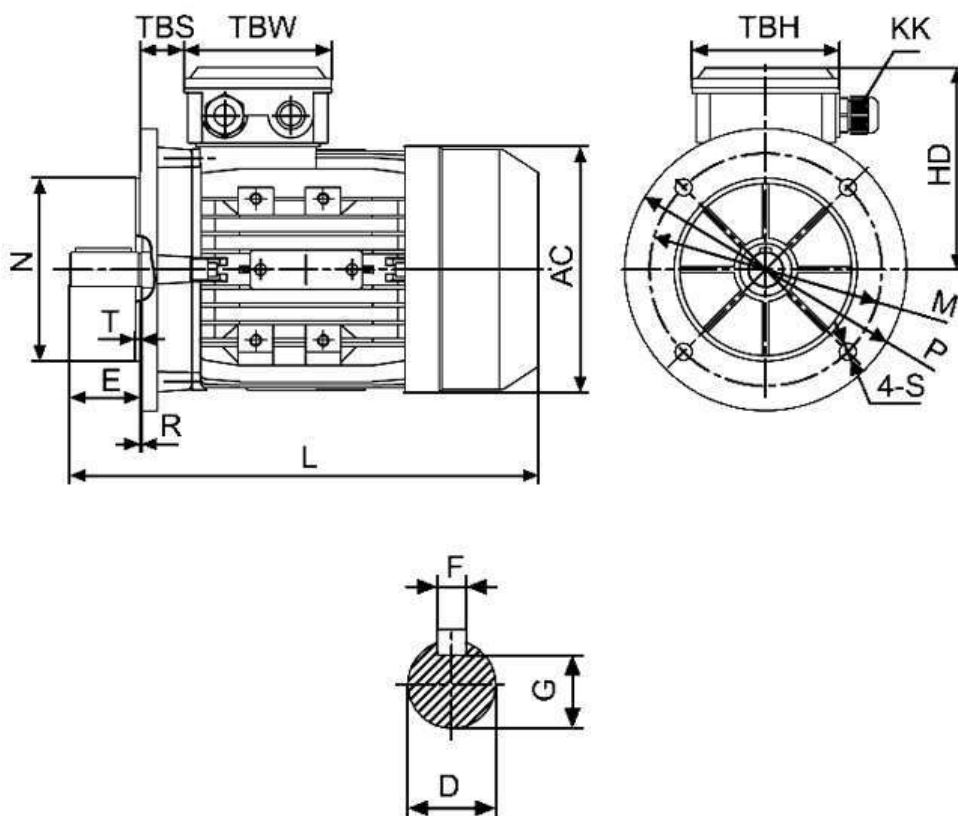

Спецификация на электродвигатель АТ 63А-0,12-4Р-В5

Технические характеристики

Код обозначения	Мощность, (кВт)	Напряжение, (В)	Сила тока, (А)	Обороты, (об/мин)	КПД, (%)	Cosφ	Момент, (Nm)	Масса, (кг)
АТ 63А-4	0,12	220/380	0,84/0,48	1350	60	0,63	0,93	4

Габаритные и присоединительные размеры

IM B5 большой фланец

Габарит	Присоединительные размеры(мм)															Габаритные размеры(мм)				
											IM B5									
	A	B	C	D	E	F	G	H	K	M	N	P	R	S	T	AA	AC	HD	AD	L
63	100	80	40	11	23	4	8,5	63	7	115	95	140	0	10	3.0	130	130	115	165	230