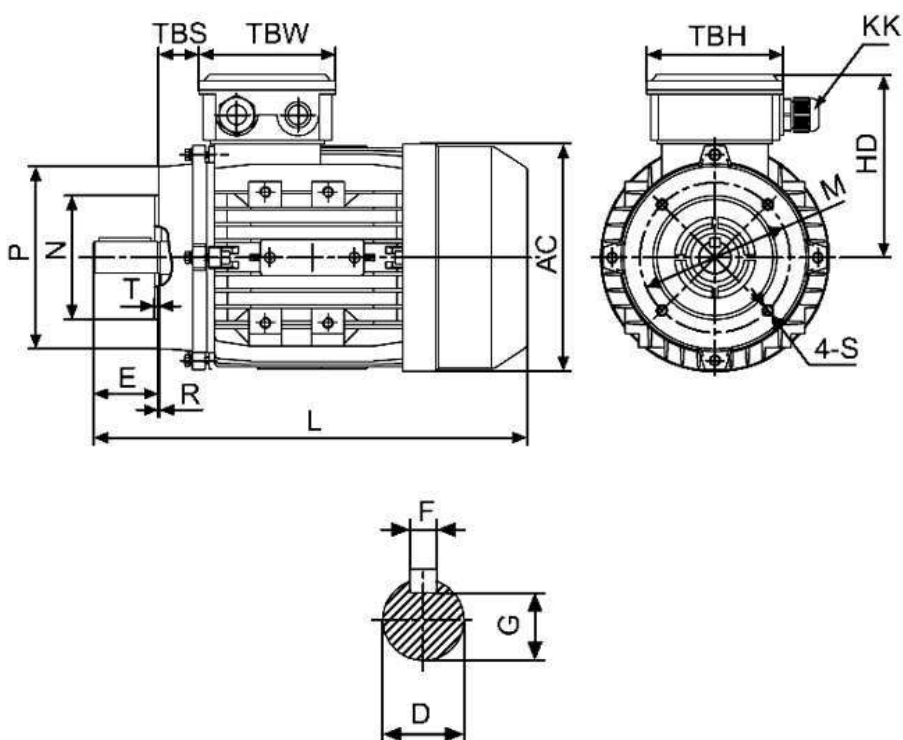

Спецификация на электродвигатель АТ 56В-0,09-4Р-В14

Технические характеристики

Код обозначения	Мощность, (кВт)	Напряжение, (В)	Сила тока, (А)	Обороты, (об/мин)	КПД, (%)	Cosφ	Момент, (Nm)	Масса, (кг)
АТ 56В-4	0,09	220/380	0,67/0,39	1320	58	0,61	0,65	4

Габаритные и присоединительные размеры

IM B14 малый фланец

Габ.	Присоединительные размеры, мм															Габаритные размеры, мм				
											IMB14									
	A	B	C	D	E	F	G	H	K	M	N	P	R	S	T	AA	AC	HD	AD	L
56	90	71	36	9	20	3	7,2	56	5,8	65	50	80	0	M5	2,5	110	120	110	145	195