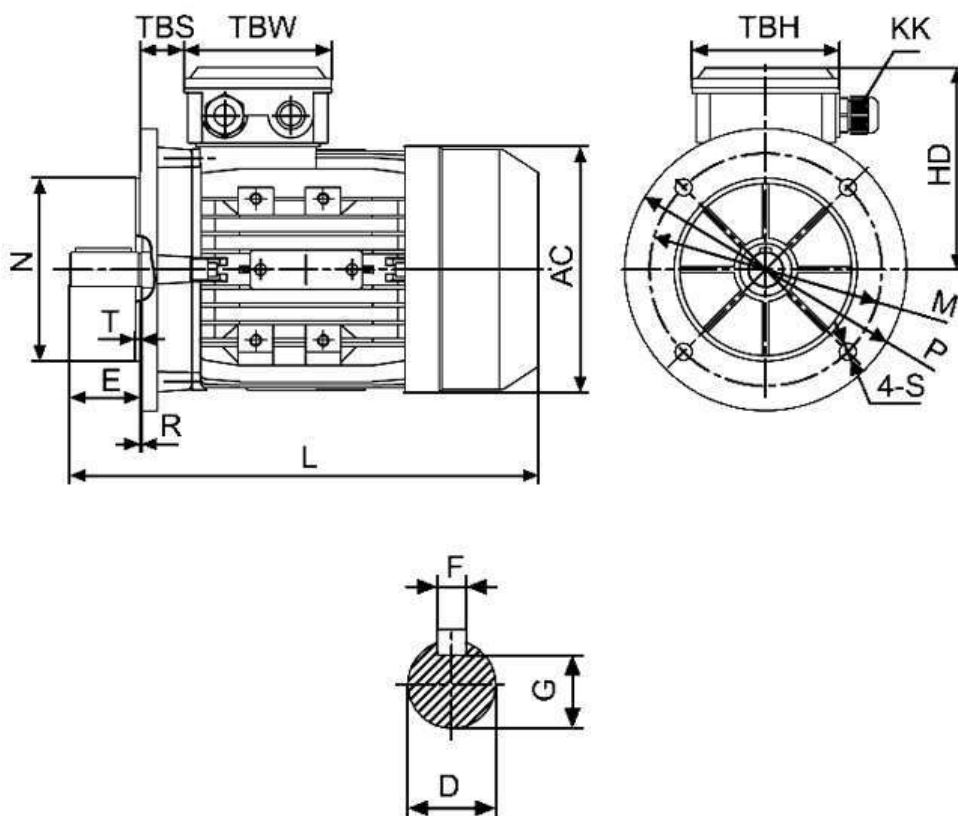

Спецификация на электродвигатель АТ 56А-0,06-4Р-В5

Технические характеристики

Код обозначения	Мощность, (кВт)	Напряжение, (В)	Сила тока, (А)	Обороты, (об/мин)	КПД, (%)	Cosφ	Момент, (Nm)	Масса, (кг)
АТ 56А-4	0,06	220/380	0,49/0,28	1320	56	0,58	0,43	3,6

Габаритные и присоединительные размеры

IM B5 большой фланец

Габарит	Присоединительные размеры(мм)															Габаритные размеры(мм)				
											IM B5									
	A	B	C	D	E	F	G	H	K	M	N	P	R	S	T	AA	AC	HD	AD	L
56	90	71	36	9	20	3	7,2	56	5,8	98	80	120	0	7	3.0	110	120	110	145	195