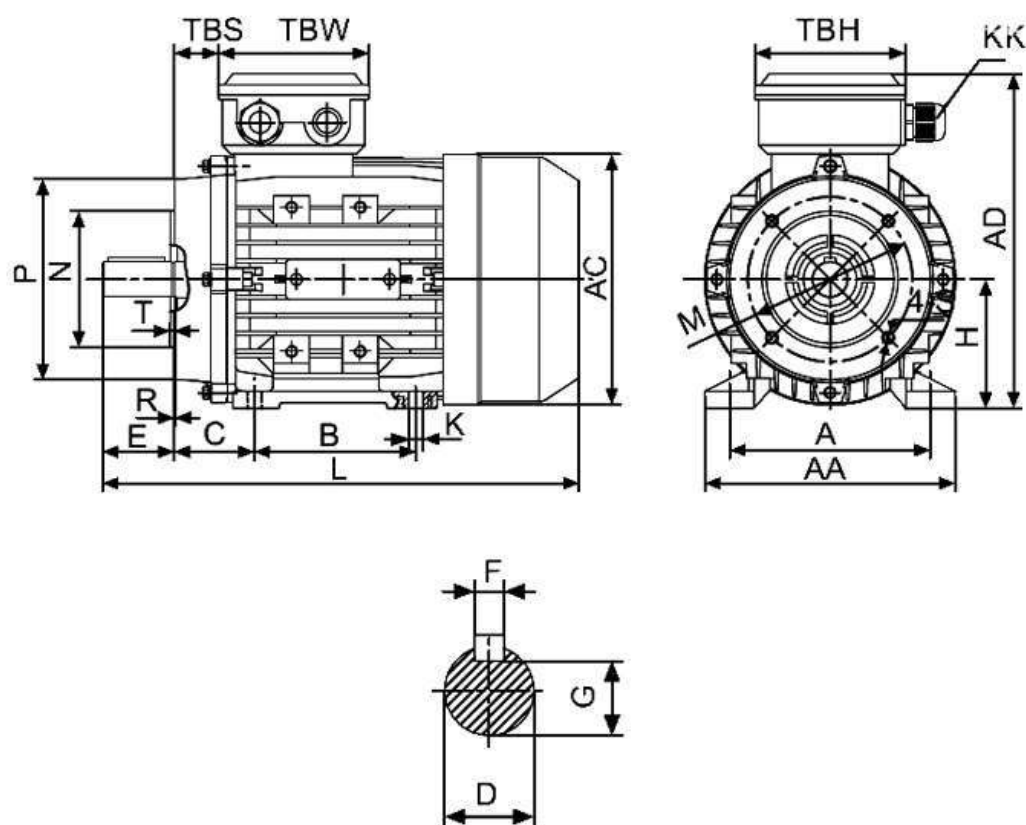

Спецификация на электродвигатель АТ 56А-0,06-4Р-В34

Технические характеристики

Код обозначения	Мощность, (кВт)	Напряжение, (В)	Сила тока, (А)	Обороты, (об/мин)	КПД, (%)	Cosφ	Момент, (Nm)	Масса, (кг)
АТ 56А-4	0,06	220/380	0,49/0,28	1320	56	0,58	0,43	3,6

Габаритные и присоединительные размеры

IM B34 лапы и малый фланец

Габарит	Присоединительные размеры(мм)														Габаритные размеры(мм)					
	IM B34																			
	A	B	C	D	E	F	G	H	K	M	N	P	R	S	T	AA	AC	HD	AD	L
56	90	71	36	9	20	3	7,2	56	5,8	65	50	80	0	M5	2,5	110	120	110	145	195