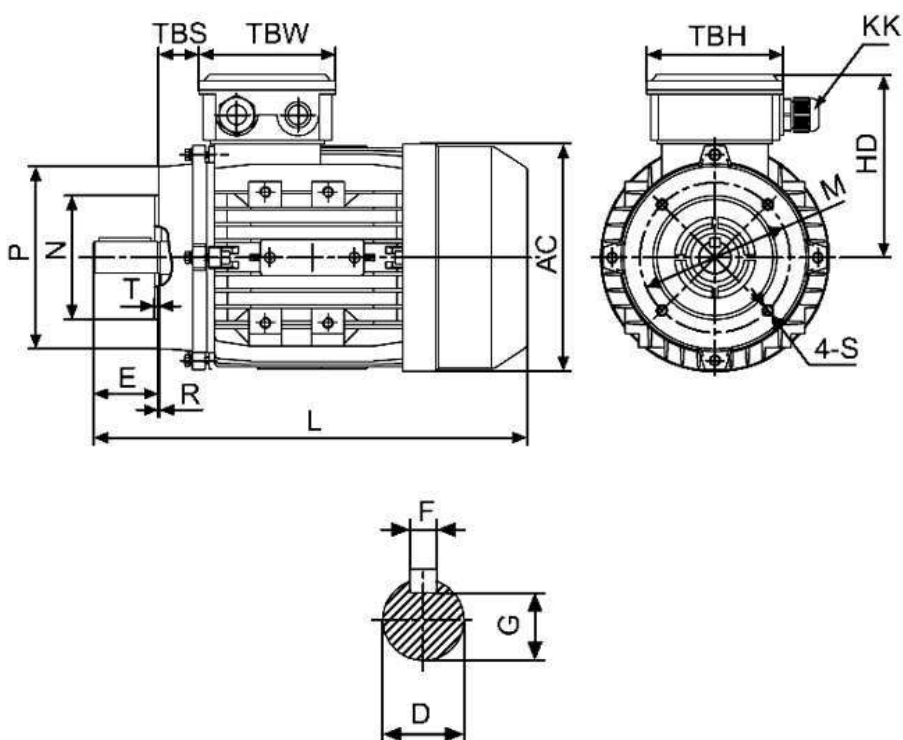

Спецификация на электродвигатель АТ 56А-0,06-4Р-В14

Технические характеристики

Код обозначения	Мощность, (кВт)	Напряжение, (В)	Сила тока, (А)	Обороты, (об/мин)	КПД, (%)	Cosφ	Момент, (Nm)	Масса, (кг)
АТ 56А-4	0,06	220/380	0,49/0,28	1320	56	0,58	0,43	3,6

Габаритные и присоединительные размеры

IM B14 малый фланец

Габ.	Присоединительные размеры, мм															Габаритные размеры, мм				
											IMB14									
	A	B	C	D	E	F	G	H	K	M	N	P	R	S	T	AA	AC	HD	AD	L
56	90	71	36	9	20	3	7,2	56	5,8	65	50	80	0	M5	2,5	110	120	110	145	195