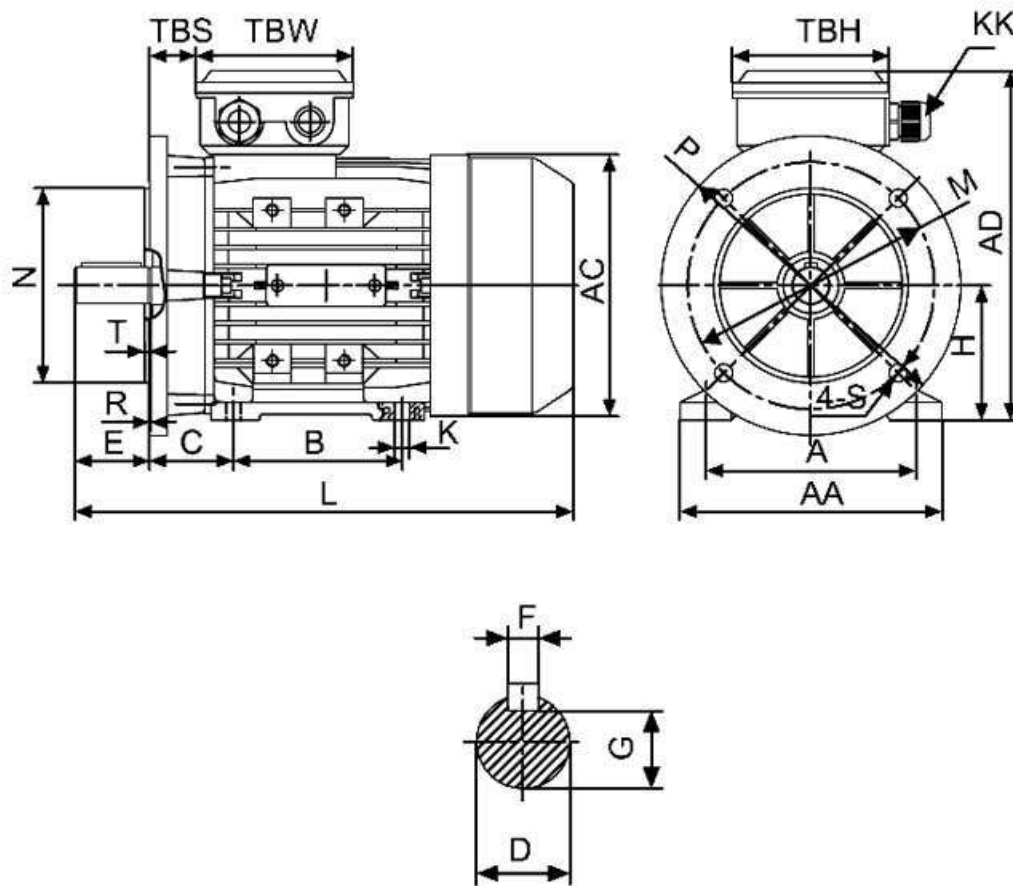

Спецификация на электродвигатель АТ132SB-7,5-2Р-В35

Технические характеристики

Код обозначения	Мощность, (кВт)	Напряжение, (В)	Сила тока, (А)	Обороты, (об/мин)	КПД, (%)	Cosφ	Момент, (Nm)	Масса, (кг)
АТ 132SB-2	7,5	380/660	18/8,6	2920	87	0,88	24,7	46

Габаритные и присоединительные размеры

IM B35 лапы и большой фланец

Габарит	Присоединительные размеры(мм)															Габаритные размеры(мм)				
	IM B5															AA	AC	HD	AD	L
	A	B	C	D	E	F	G	H	K	M	N	P	R	S	T					
132S	216	140	89	38	80	10	33	132	12	265	230	300	0	15	4,0	275	195	195	325	475