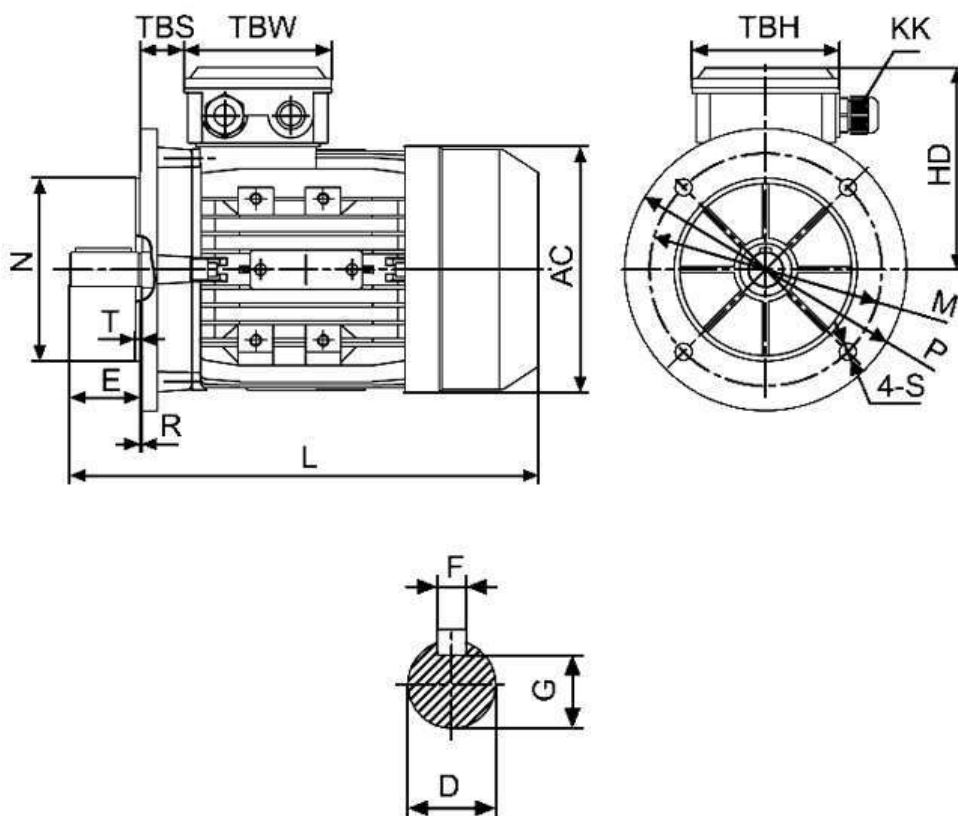

Спецификация на электродвигатель АТ 132SA-5,5-2P-B5

Технические характеристики

Код обозначения	Мощность, (кВт)	Напряжение, (В)	Сила тока, (А)	Обороты, (об/мин)	КПД, (%)	Cosφ	Момент, (Nm)	Масса, (кг)
АТ 132SA-2	5,5	380/660	11/6,3	2900	86	0,88	18,1	41

Габаритные и присоединительные размеры

IM B5 большой фланец

Габарит	Присоединительные размеры(мм)															Габаритные размеры(мм)				
											IM B5									
	A	B	C	D	E	F	G	H	K	M	N	P	R	S	T	AA	AC	HD	AD	L
132S	216	140	89	38	80	10	33	132	12	265	230	300	0	15	4.0	275	195	195	325	475