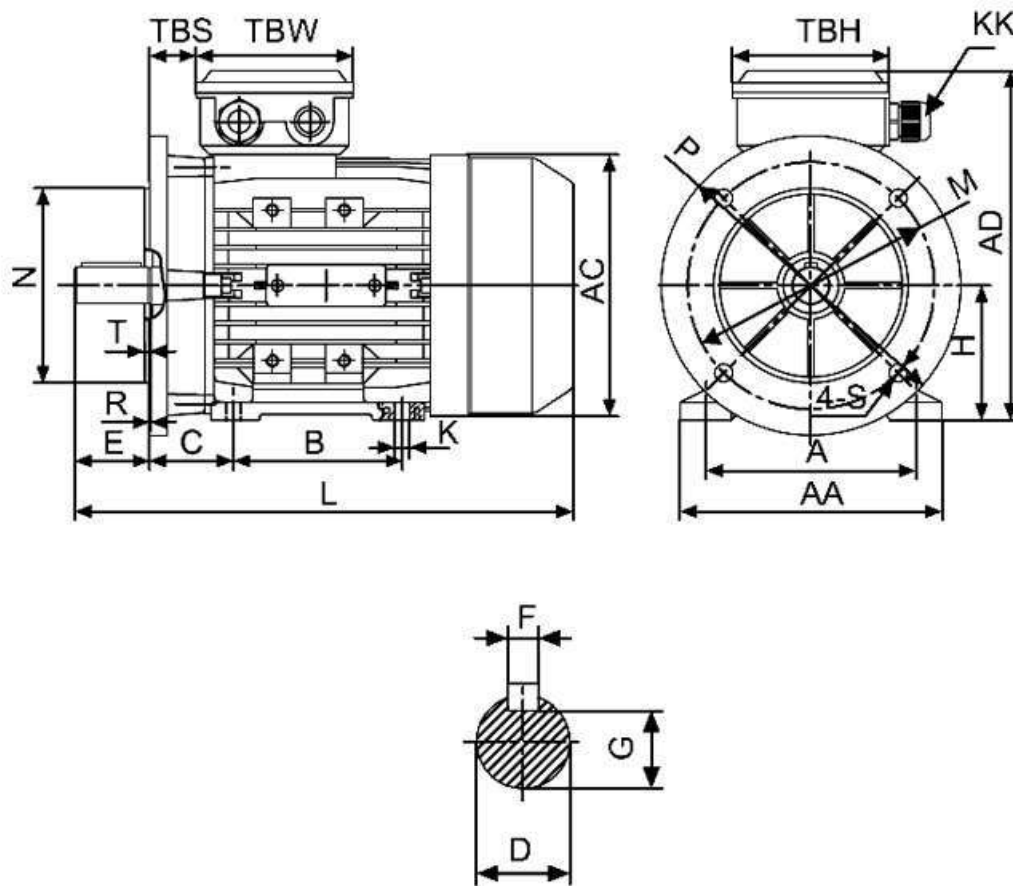

Спецификация на электродвигатель АТ132S-5,5-4Р-В35

Технические характеристики

Код обозначения	Мощность, (кВт)	Напряжение, (В)	Сила тока, (А)	Обороты, (об/мин)	КПД, (%)	Cosφ	Момент, (Nm)	Масса, (кг)
АТ 132S-4	5,5	380/660	12/6,9	1451	85,5	0,84	36,7	44

Габаритные и присоединительные размеры

IM B35 лапы и большой фланец

Габарит	Присоединительные размеры(мм)														Габаритные размеры(мм)					
	IM B5																			
	A	B	C	D	E	F	G	H	K	M	N	P	R	S	T	AA	AC	HD	AD	L
132S	216	140	89	38	80	10	33	132	12	265	230	300	0	15	4,0	275	195	195	325	475