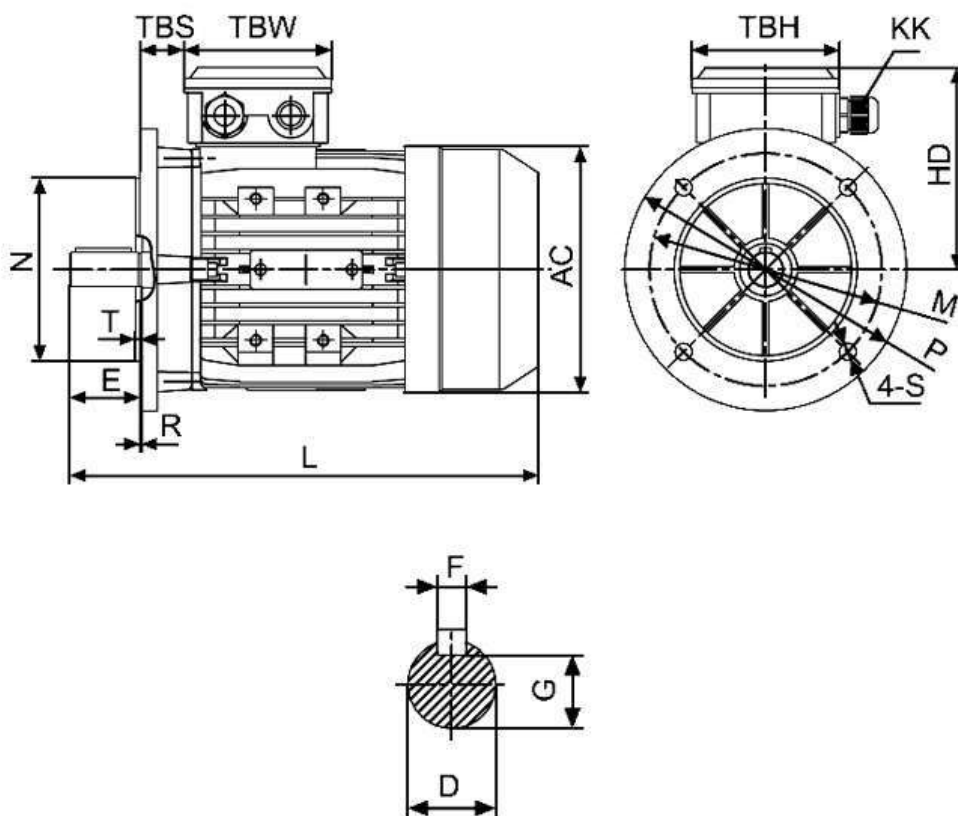

Спецификация на электродвигатель АТ 132МВ-5,5-6Р-В5

Технические характеристики

Код обозначения	Мощность, (кВт)	Напряжение, (В)	Сила тока, (А)	Обороты, (об/мин)	КПД, (%)	Cosφ	Момент, (Nm)	Масса, (кг)
АТ 132МВ-6	5,5	380/660	13/7,5	960	85,3	0,78	55,3	58

Габаритные и присоединительные размеры

IM B5 большой фланец

Габарит	Присоединительные размеры(мм)															Габаритные размеры(мм)				
											IM B5									
	A	B	C	D	E	F	G	H	K	M	N	P	R	S	T	AA	AC	HD	AD	L
132M	216	178	89	38	80	10	33	132	12	265	230	300	0	15	4.0	275	195	195	325	515