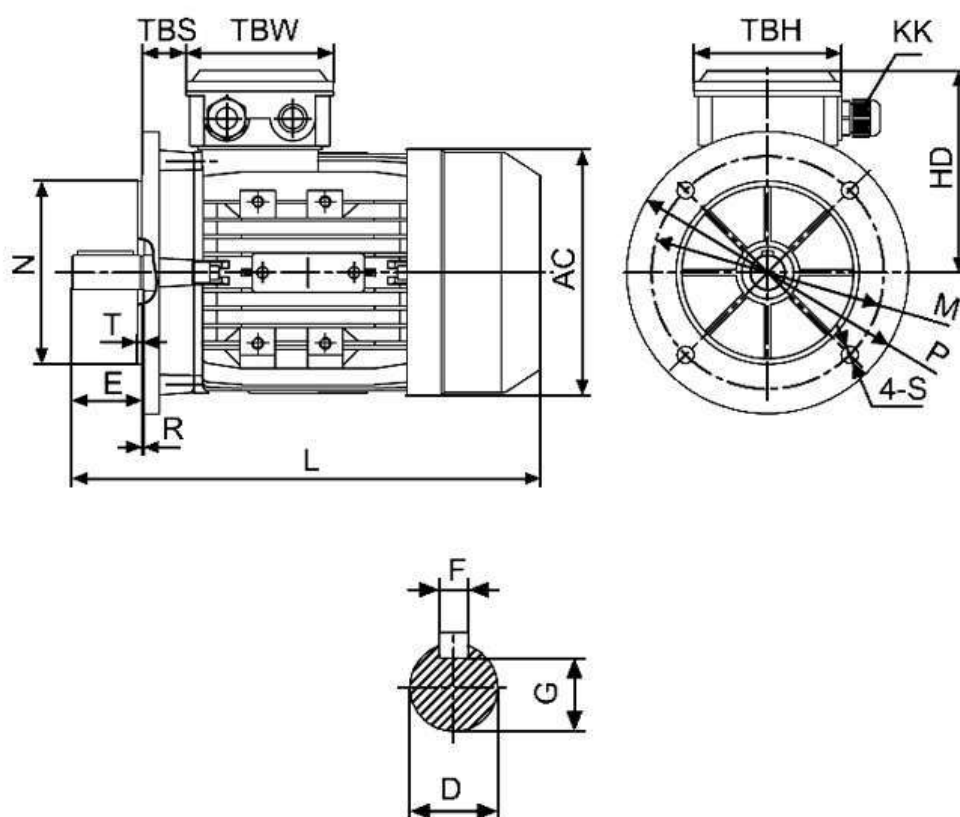

Спецификация на электродвигатель АТ 132МА-4,0-6Р-В5

Технические характеристики

Код обозначения	Мощность, (кВт)	Напряжение, (В)	Сила тока, (А)	Обороты, (об/мин)	КПД, (%)	Cosφ	Момент, (Nm)	Масса, (кг)
АТ 132МА-6	4,0	380/660	9,4/5,4	960	84	0,77	40,2	52

Габаритные и присоединительные размеры

IM B5 большой фланец

Габарит	Присоединительные размеры(мм)															Габаритные размеры(мм)				
											IM B5									
	A	B	C	D	E	F	G	H	K	M	N	P	R	S	T	AA	AC	HD	AD	L
132M	216	178	89	38	80	10	33	132	12	265	230	300	0	15	4.0	275	195	195	325	515