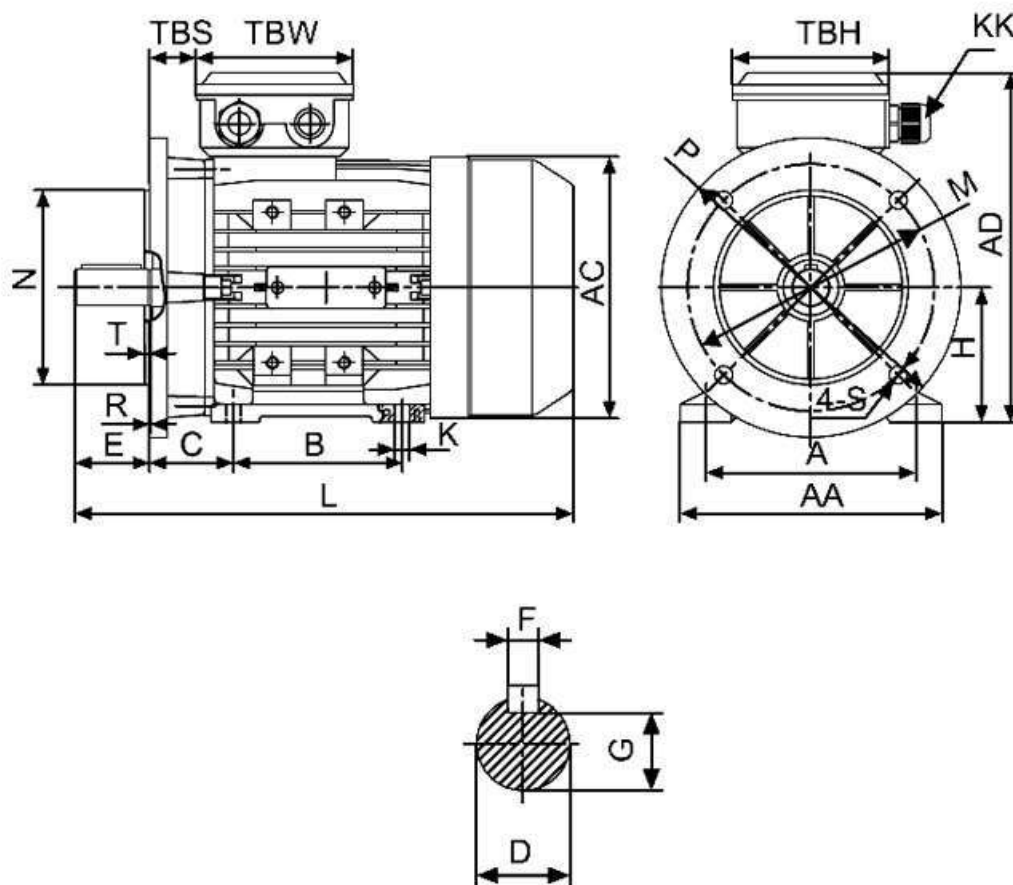

Спецификация на электродвигатель АТ132МА-4-6Р-В35

Технические характеристики

Код обозначения	Мощность, (кВт)	Напряжение, (В)	Сила тока, (А)	Обороты, (об/мин)	КПД, (%)	Cosφ	Момент, (Nm)	Масса, (кг)
АТ 132МА-6	4,0	380/660	9,4/5,4	960	84	0,77	40,20	52

Габаритные и присоединительные размеры

IM B35 лапы и большой фланец

Габарит	Присоединительные размеры(мм)														Габаритные размеры(мм)					
	IM B5																			
	A	B	C	D	E	F	G	H	K	M	N	P	R	S	T	AA	AC	HD	AD	L
132M	216	178	89	38	80	10	33	132	12	265	230	300	0	15	4,0	275	195	195	325	515