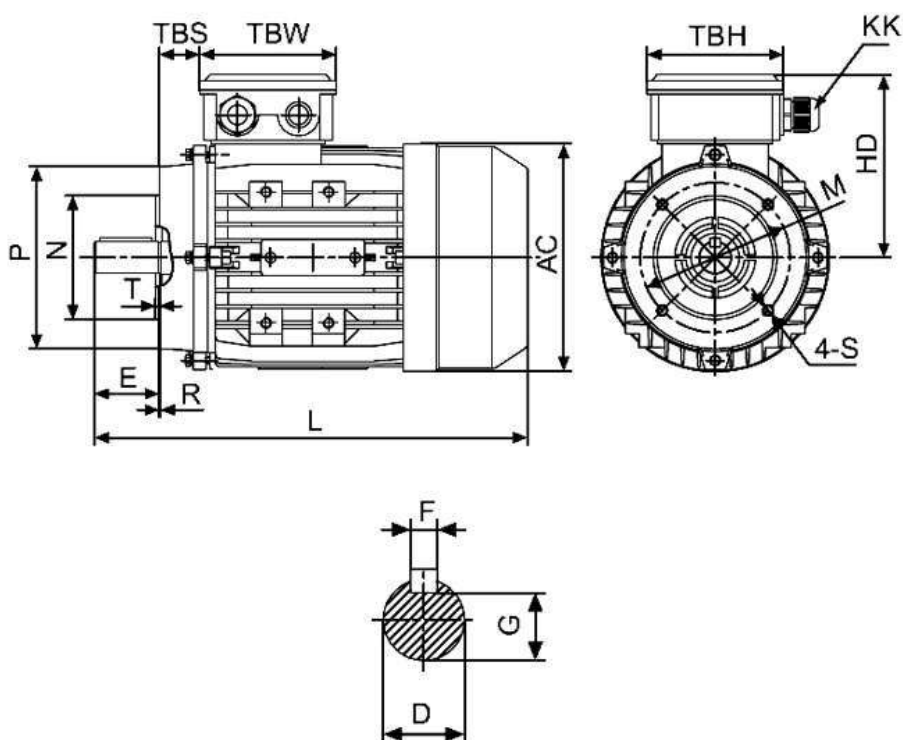

Спецификация на электродвигатель АТ 132МА-4,0-6Р-В14

Технические характеристики

Код обозначения	Мощность, (кВт)	Напряжение, (В)	Сила тока, (А)	Обороты, (об/мин)	КПД, (%)	Cosφ	Момент, (Nm)	Масса, (кг)
АТ 132МА-6	4,0	380/660	9,4/5,4	960	84	0,77	40,2	52

Габаритные и присоединительные размеры

IM B14 малый фланец

Габ.	Присоединительные размеры, мм															Габаритные размеры, мм				
											IMB14									
	A	B	C	D	E	F	G	H	K	M	N	P	R	S	T	AA	AC	HD	AD	L
132M	216	178	89	38	80	10	33	132	12	165	130	200	0	M10	4,0	275	195	195	325	515