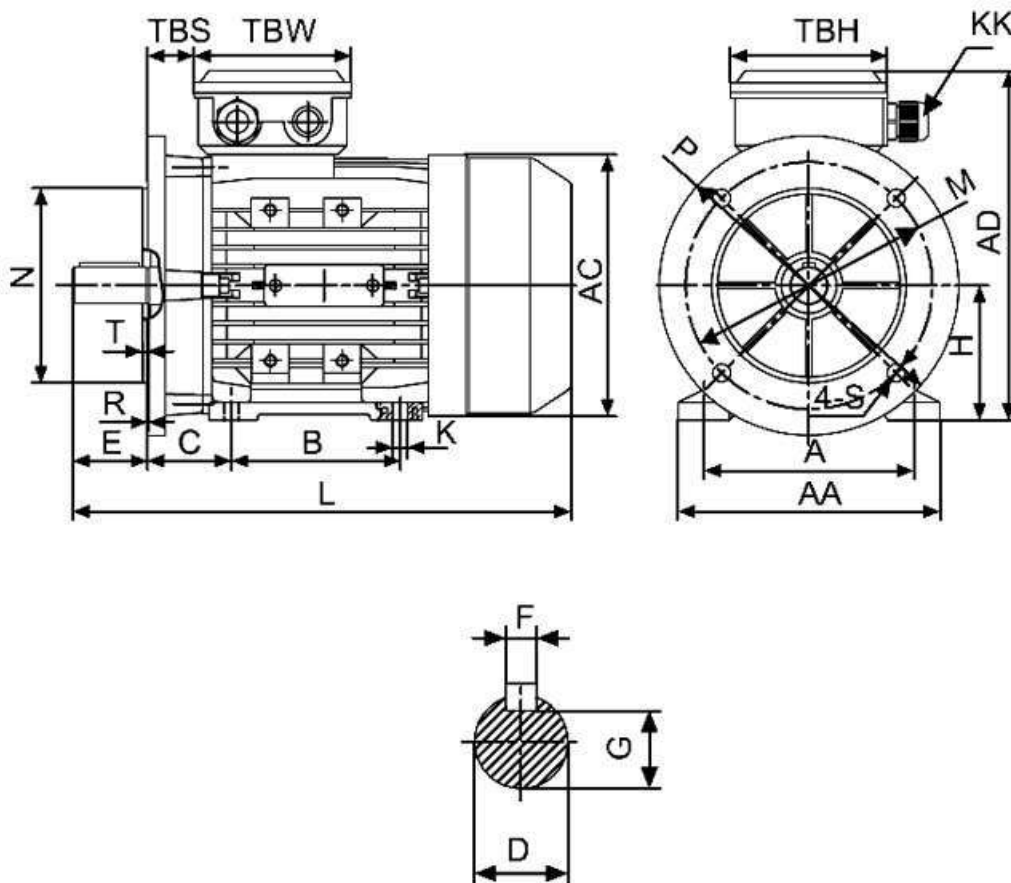

Спецификация на электродвигатель АТ132М-7,5-4Р-В35

Технические характеристики

Код обозначения	Мощность, (кВт)	Напряжение, (В)	Сила тока, (А)	Обороты, (об/мин)	КПД, (%)	Cosφ	Момент, (Nm)	Масса, (кг)
АТ 132М-4	7,5	380/660	15/8,6	1450	87	0,85	50,1	54

Габаритные и присоединительные размеры

IM B35 лапы и большой фланец

Габарит	Присоединительные размеры(мм)														Габаритные размеры(мм)					
	IM B5																			
	A	B	C	D	E	F	G	H	K	M	N	P	R	S	T	AA	AC	HD	AD	L
132M	216	178	89	38	80	10	33	132	12	265	230	300	0	15	4,0	275	195	195	325	515