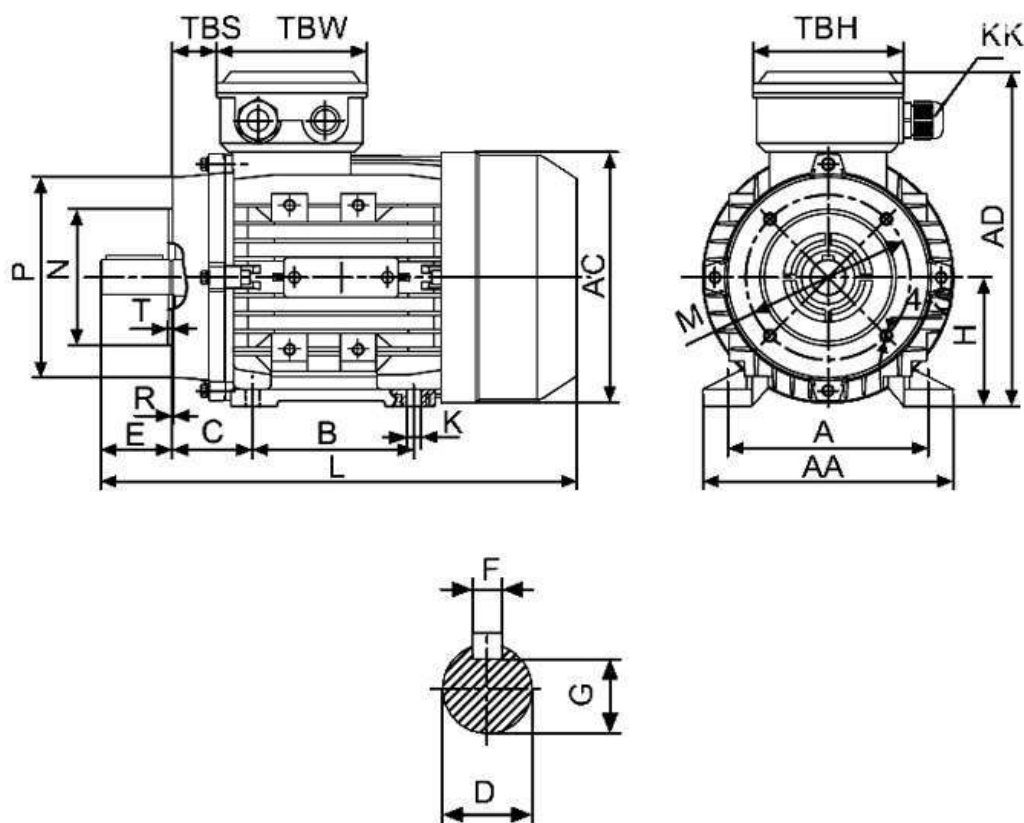

Спецификация на электродвигатель АТ 132М-7,5-4Р-В34

Технические характеристики

Код обозначения	Мощность, (кВт)	Напряжение, (В)	Сила тока, (А)	Обороты, (об/мин)	КПД, (%)	Cosφ	Момент, (Nm)	Масса, (кг)
АТ 132М-4	7,5	380/660	15/8,6	1450	87	0,85	50,1	54

Габаритные и присоединительные размеры

IM B34 лапы и малый фланец

Габарит	Присоединительные размеры(мм)														Габаритные размеры(мм)					
	IM B34																			
	A	B	C	D	E	F	G	H	K	M	N	P	R	S	T	AA	AC	HD	AD	L
132M	216	178	89	38	80	10	33	132	12	165	130	200	0	M10	4,0	275	195	195	325	515