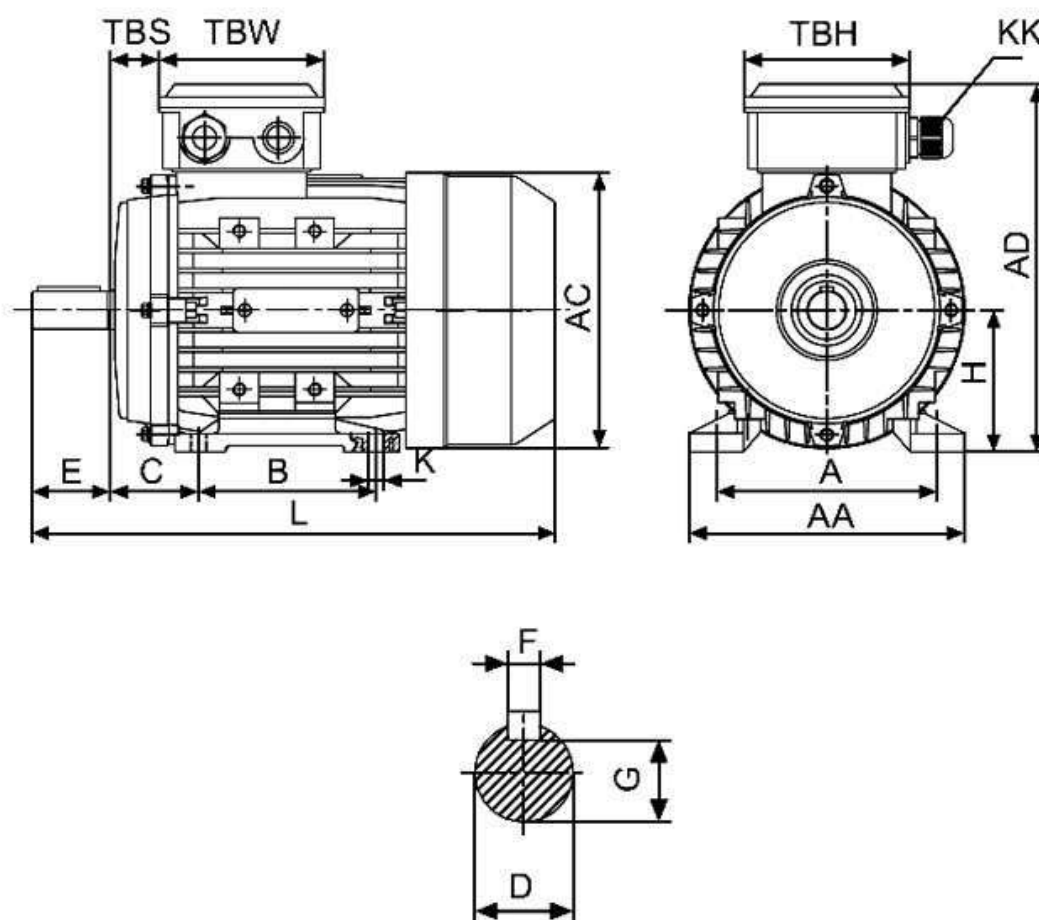

Спецификация на электродвигатель АТ 132М-7,5-4Р-В3

Технические характеристики

Код обозначения	Мощность, (кВт)	Напряжение, (В)	Сила тока, (А)	Обороты, (об/мин)	КПД, (%)	Cosφ	Момент, (Nm)	Масса, (кг)
АТ 132М-4	7,5	380/660	15/8,6	1450	87	0,85	50,10	54

Габаритные и присоединительные размеры

IM B3 исполнение на лапах

Габарит	Присоединительные размеры(мм)									Габаритные размеры(мм)				
	A	B	C	D	E	F	G	H	K	AA	AC	HD	AD	L
132М	216	178	89	38	80	10	33	132	12	275	195	195	325	515